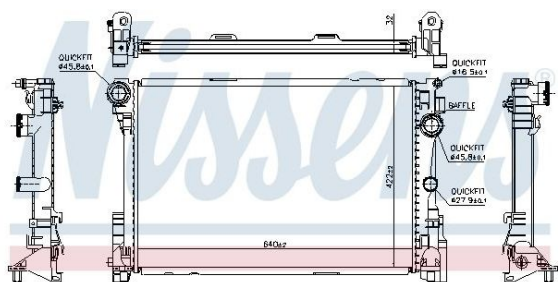

Радиатор MERCEDES C (W204) охлаждения двигателя NISSENS

Код для заказа: **801380**

Артикул: **67167**

Дополнительный артикул / дополнительная информация 2   без рамы

Материал ребра охлаждения   алюминий

Конструкция радиатора   Ребра охлаждения припаянные

Материал бачка (радиатор)   полимерный материал

Длина сети [мм]   640

Ширина сети [мм]   440

Глубина сети [мм]   32

O3 25300.36

O2 26000.03

O1 27000.43

P3 27900

Характеристики

Код для заказа   801380

Артикулы   A0995006203

Каталожная группа   Двигатель, ..Система охлаждения

Параметры

Производитель   NISSENS

Территория отгрузки

Все склады **0 шт.** Склад

Другие склады и магазины партнера