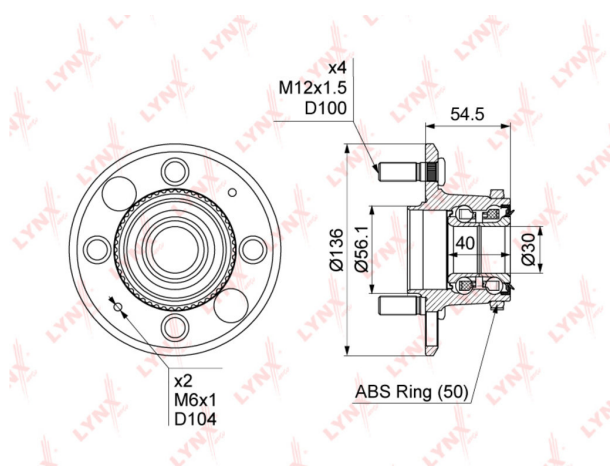

Ступица HONDA Civic (00-) задняя с подшипником LYNX

Код для заказа: **801104**

Артикул: **WH1098**

O3 3406.8

O2 3474.94

O1 3544.43

P3 4600

Характеристики

Код для заказа 801104

Артикулы R174.41, 42200-S04-951

Каталожная группа Ходовая часть, ..Колеса и ступицы

Параметры

Производитель LYNX

Территория отгрузки

Все склады **0 шт.** Склад

Другие склады и магазины партнера