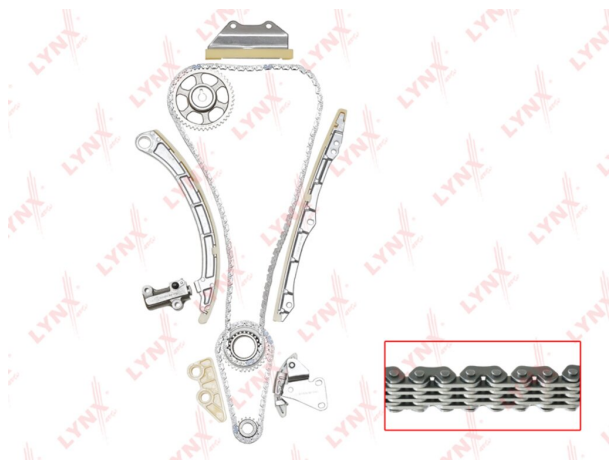

## Комплект цепи ГРМ HONDA Accord (03-) LYNX

Код для заказа: **801094**

Артикул: **TK0016**

O3 11294.46

O2 11520.35

O1 11750.76

P3 12180

### Характеристики

Код для заказа 801094

Артикулы 13441-PNA-004

Каталожная группа Двигатель, ..Двигатель