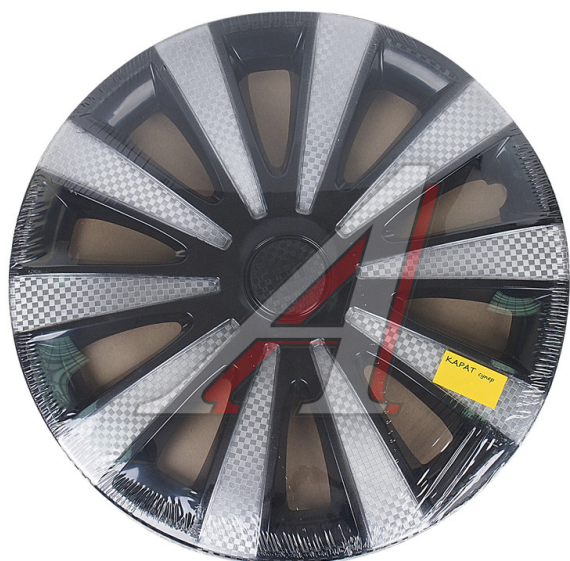

## Колпак колеса R-15 черный КАРАТ СУПЕР комплект 4шт. STAR

Код для заказа: **800557**

Артикул: **КАРАТ СУПЕР R15**

O3 1500.6  
O2 1550.01  
O1 1634.19  
P3 1815

### Характеристики

Код для заказа	800557
Артикулы	S15171
Каталожная группа	Ходовая часть, ..Колеса и ступицы
Ширина, м	0.2
Высота, м	0.39
Длина, м	0.39
Вес, кг	1.9
Код ТН ВЭД	8708709909

## Параметры

Диаметр колпака 15

Цвет основной Серебро с черным

Производитель STAR