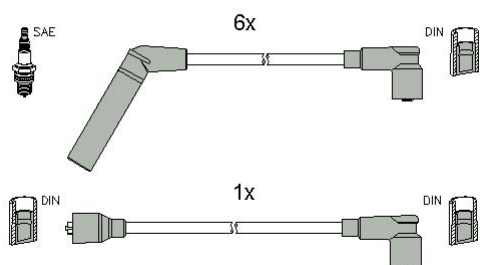

## Провод высоковольтный MITSUBISHI Pajero 2 (94-00) комплект TESLA

Код для заказа: **800303**

Артикул: **T535B**

**T535B**  
7mm SILICONE CABLE - RESISTIVE CORE

**TESLA**

O3 3009.13  
O2 3069.52  
O1 3145.16  
P3 3220