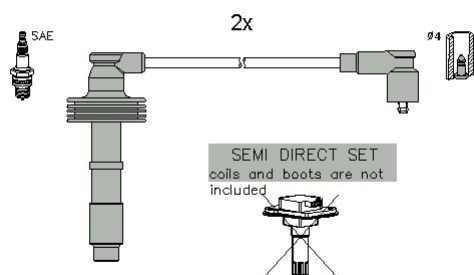

## Провод высоковольтный VOLVO S40 (95-03) комплект TESLA

Код для заказа: **795523**

Артикул: **T382B**

**T382B**  
7mm SILICONE CABLE - RESISTIVE CORE

**TESLA**

O3 2384.49  
O2 2533.33  
O1 2682.17  
P3 2980