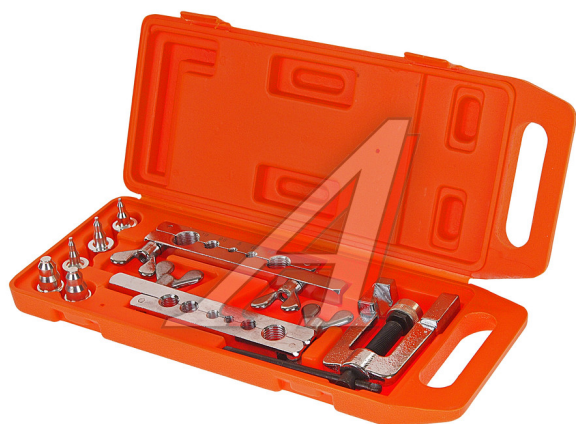

## Приспособление для развальцовки трубок 5-19мм 8 предметов АВТОДЕЛО

Код для заказа: **794036**

Артикул: **40409**

ОЗ 1730.57

О2 1755.58

О1 1780.59

РЗ 1945

### Характеристики

Код для заказа 794036

Артикулы 13695

Ширина, м 0.13

Высота, м 0.045

Длина, м 0.35

Вес, кг 3.851