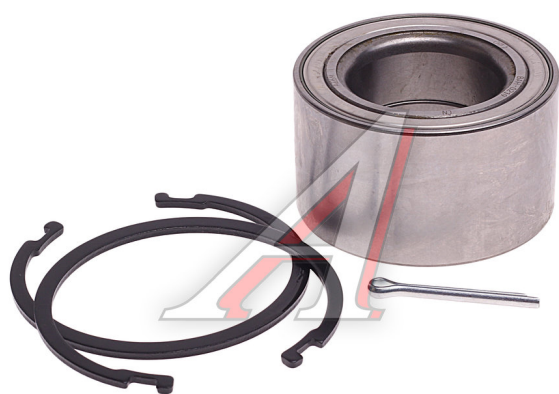

## Подшипник ступицы NISSAN Almera (00-06) передней SKF

Код для заказа: **793103**

Артикул: **VKBA3981**

ОЗ 3589

О2 3589

О1 3589

РЗ 4900

### Характеристики

Код для заказа	793103
Артикулы	40210-2Y000
Каталожная группа	Ходовая часть, ..Колеса и ступицы
Ширина, м	0.11
Высота, м	0.07
Длина, м	0.11
Вес, кг	0.799
Код ТН ВЭД	8482200009