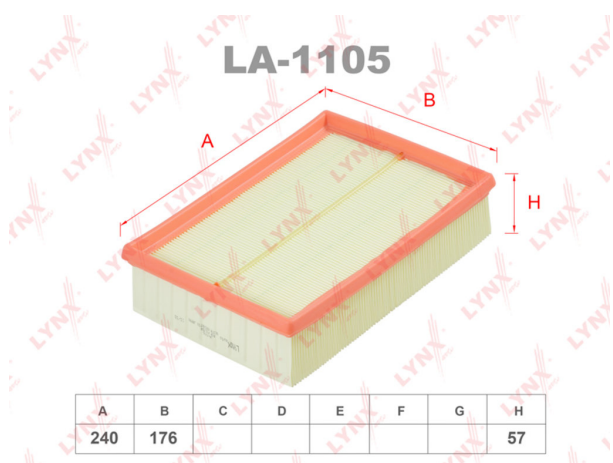

Фильтр воздушный BMW 3 (E36, E46), 5 (E39) (M52/M54) LYNX

Код для заказа: **791210**Артикул: **LA1105**

O3 590.58

O2 602.39

O1 614.44

P3 900

Характеристики

Код для заказа	791210
Артикулы	LX343, 13721730449/ 13721730946/ 13721744869
Каталожная группа	Двигатель, ..Система питания двигателя
Ширина, м	0.2
Высота, м	0.08
Длина, м	0.25
Вес, кг	0.3
Код ТН ВЭД	8421310000