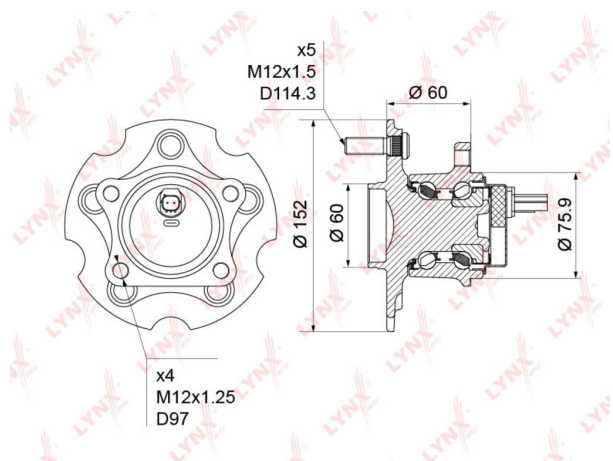

Ступица TOYOTA Rav 4 (05-) задняя LYNX

Код для заказа: **791200**

Артикул: **WH1232**

O3 8695.5

O2 8869.41

O1 9046.8

P3 10000

Характеристики

Код для заказа	791200
Артикулы	42450-42040
Каталожная группа	Ходовая часть, ..Колеса и ступицы
Ширина, м	0.15
Высота, м	0.16
Длина, м	0.15
Вес, кг	3.1

Параметры

Производитель LYNX

Территория отгрузки

Все склады **5 шт.** Склад