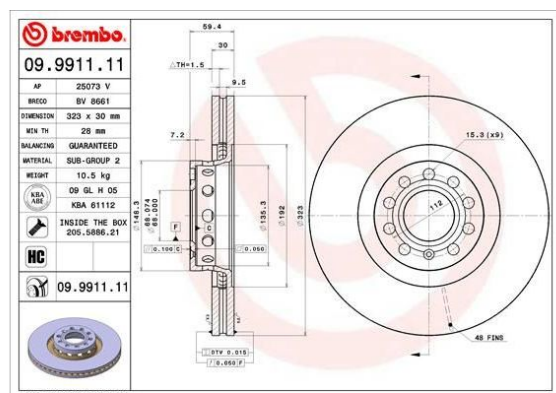

## Диск тормозной AUDI A4, A6, Allroad (95-) передний (2шт.) BREMBO

Код для заказа: **791098**

Артикул: **09991111**

Диаметр [мм]	323
Высота [мм]	59,4
Тип тормозного диска	с внутренней вентиляцией
Толщина тормозного диска (мм)	30
Минимальная толщина [мм]	28
Обработка	Высокоуглеродистый
Количество отверстий	5
Диаметр центрирования [мм]	68
Момент затяжки [Нм]	120
Поверхность	с покрытием
Дополнительный артикул / дополнительная информация 2	с винтами

### Характеристики

Код для заказа      791098  
 Артикулы            DF4209S, 4D0615301J  
 Каталогная группа    Механизмы управления, ..Тормоза