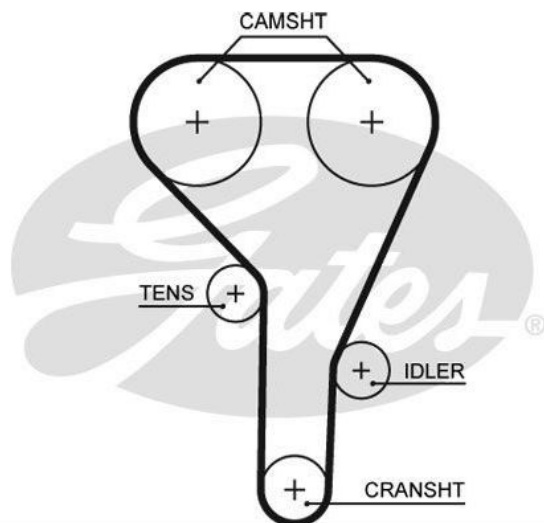

Ремень ГРМ MITSUBISHI Colt (06-09) GATES

Код для заказа: **790273**Артикул: **5638XS**

Число зубцов	140
Длина [мм]	1 120
Ширина [мм]	22
Цвет	черный
Материал	Стекловолокно
Межзубчатое расстояние [мм]	8

O3 3897.29