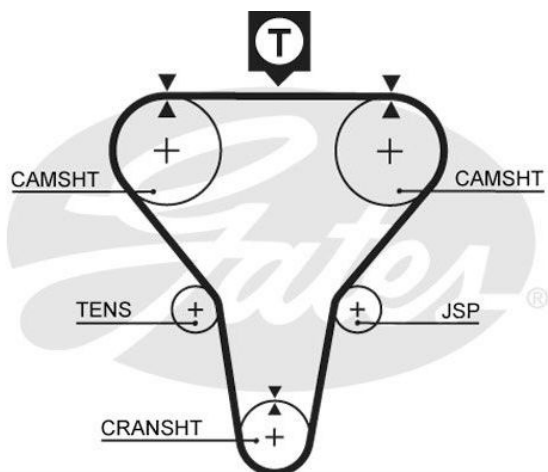

Ремень ГРМ KIA Shuma (97-01) (145x22) GATES

Код для заказа: **789118**

Артикул: **5273XS**

Число зубцов	145
Длина [мм]	1 160
Ширина [мм]	22
Цвет	черный
Материал	Стекловолокно
Межзубчатое расстояние [мм]	8
Номер рекомендуемого специального инструмента	STT-1