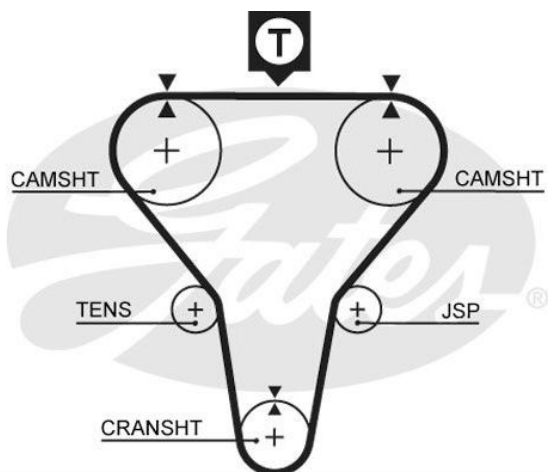

## Ремень ГРМ KIA Shuma (97-01) (145x22) GATES

Код для заказа: **789118**

Артикул: **5273XS**

Число зубцов	145
Длина [мм]	1 160
Ширина [мм]	22
Цвет	черный
Материал	Стекловолокно
Межзубчатое расстояние [мм]	8
Номер рекомендуемого специального инструмента	STT-1