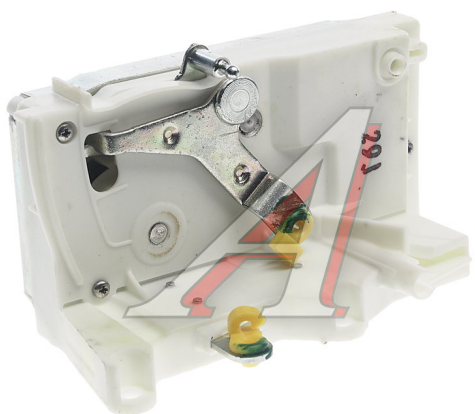

## Замок двери IVECO OE

Код для заказа: **788929**

Артикул: **98416359**

O3 3838.12  
O2 3905.22  
O1 3938.16  
P3 4800

### Характеристики

Код для заказа	788929
Артикулы	
Каталожная группа	Кузов, ..Дверь кабины (передняя)
Ширина, м	0.08
Высота, м	0.08
Длина, м	0.16
Вес, кг	0.495

### Параметры

Код ТН ВЭД	8301200009
Производитель	IVECO