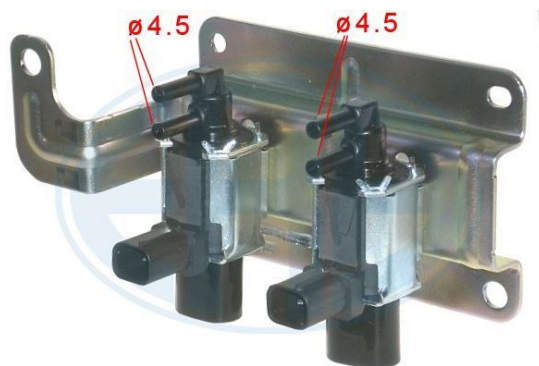

Клапан FORD Focus управления заслонками коллектора впускного ERA

Код для заказа: **786836**

Артикул: **556131**

Тип клапана	Соленоидный клапан
Количество присоединений	4

O3 2611.41
O2 2698.03
O1 2742.56
P3 3005

Характеристики

Код для заказа 786836
Артикулы ZV13313, 5243591/ 1357313/ 1251026
Каталожная группа Двигатель, ..Система питания двигателя
Ширина, м 0.1
Высота, м 0.1
Длина, м 0.14
Вес, кг 0.34

Параметры