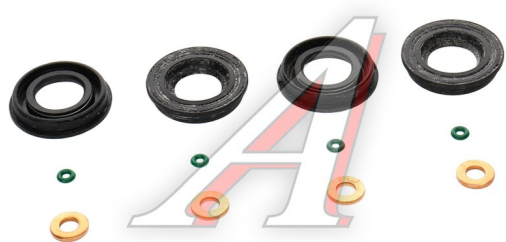

# Кольцо уплотнительное PEUGEOT Boxer топливной форсунки BSG

Код для заказа: **786226**

Артикул: **BSG90116013**

O3 390.4

O2 390.4

O1 390.4

P3 680

## Характеристики

Код для заказа	786226
Артикулы	9677759480
Каталожная группа	Двигатель, ..Система питания двигателя
Ширина, м	0.04
Высота, м	0.01
Длина, м	0.04
Вес, кг	0.001