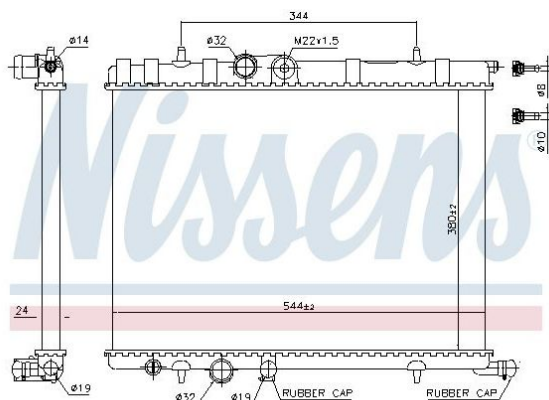

Радиатор PEUGEOT Partner (08-), 307 (02-) охлаждения NISSENS

Код для заказа: **785300**

Артикул: **63502**

для оригинального номера	1333.14
Дополнительный артикул / дополнительная информация 2	без рамы
Материал ребра охлаждения	алюминий
Конструкция радиатора	Ребра охлаждения присоединены механически
Материал бачка (радиатор)	полимерный материал
Длина сети [мм]	380
Ширина сети [мм]	549
Глубина сети [мм]	26

O3 5604.07

O2 5791.34

O1 6120.13

P3 6800

Характеристики

Код для заказа	785300
Артикулы	8МК376718051, 1331.KC/ 1333.18/ 1330.F4/ 1330.H5/ 1330.B1
Каталожная группа	Двигатель, ..Система охлаждения
Ширина, м	0.1
Высота, м	0.53
Длина, м	0.6
Вес, кг	3.39