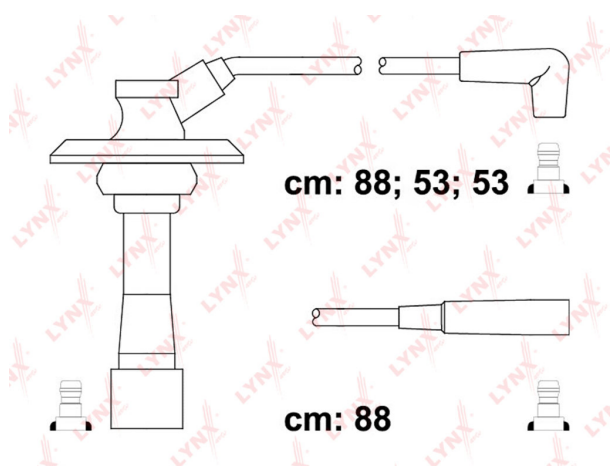

Провод высоковольтный SUBARU Forester (98-02) комплект LYNX

Код для заказа: **785143**

Артикул: **SPE7111**

ОЗ 3148.74

О2 3211.71

О1 3275.95

РЗ 3600

Характеристики

Код для заказа 785143

Артикулы ZEF1528, 22451-AA793

Каталожная группа Электрооборудование, ..Электрооборудование

Параметры

Производитель LYNX

Территория отгрузки

Все склады **0 шт.** Склад

Другие склады и магазины партнера