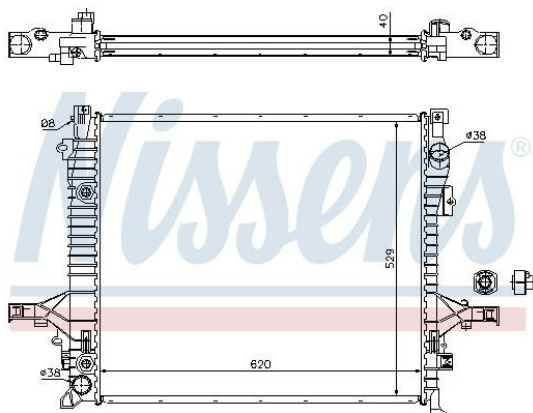

# Радиатор VOLVO XC90 охлаждения двигателя NISSENS

Код для заказа: **783535**Артикул: **65613A**

Дополнительный артикул / дополнительная информация 2	без рамы
Материал ребра охлаждения	алюминий
Конструкция радиатора	Ребра охлаждения припаянные
Материал бачка (радиатор)	полимерный материал
Длина сети [мм]	620
Ширина сети [мм]	529
Глубина сети [мм]	40

O3 21400.02

O2 21900.22

O1 22500.46

P3 23150