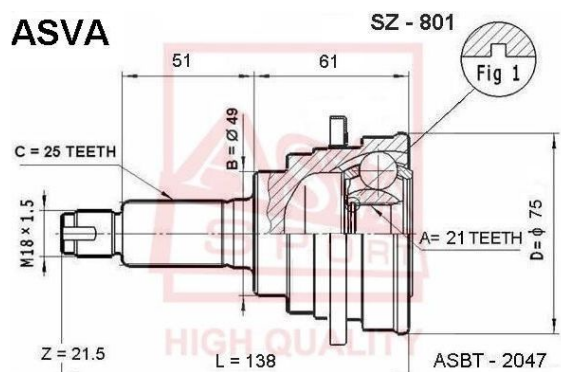

# ШРУС наружный SUZUKI Baleno (95-02) передний ASVA

Код для заказа: **783079**

Артикул: **SZ-801**

| Сторона установки                               | со стороны колеса               |
|---|---------------------------------|
| Внешнее зацепление со стороны колеса            | 25                              |
| Внутренне зубчатое соединение со стороны колеса | 21                              |
| Диаметр прокладки [мм]                          | 49                              |
| Тип соединения / сочленения                     | Шарнир равных угловых скоростей |