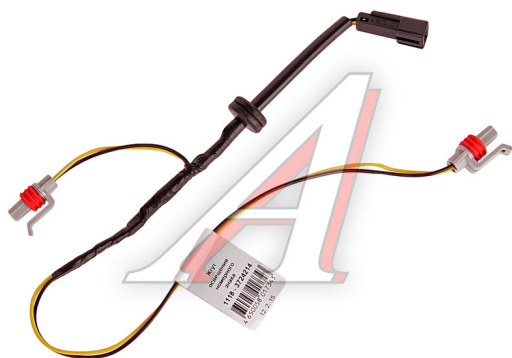

## Проводка ВАЗ-1118 жгут освещения знака номерного CARGEN

Код для заказа: **783017**

Артикул: **1118-3724214**

ОЗ 468.48

О2 475.8

О1 481.9

РЗ 660

### Характеристики

Код для заказа 783017

Артикулы

Каталожная группа Электрооборудование, ..Электрооборудование

Ширина, м 0.04

Высота, м 0.02

Длина, м 0.12

Вес, кг 0.024