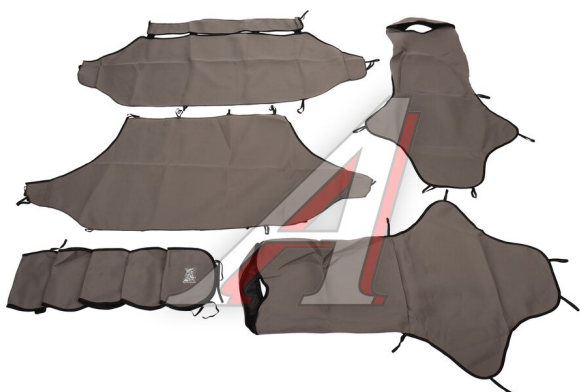

## Авточехлы (майка) полиэстер темно-серый (9 предм.) Sprint AZARD

Код для заказа: **782989**

Артикул: **MAI00069**

O3 2189.29

O2 2224.06

O1 2224.06

P3 2650

### Характеристики

Код для заказа 782989

Артикулы

Каталожная группа Кузов, ..Принадлежности кабины

Ширина, м 0.33

Высота, м 0.09

Длина, м 0.39

Вес, кг 0.81