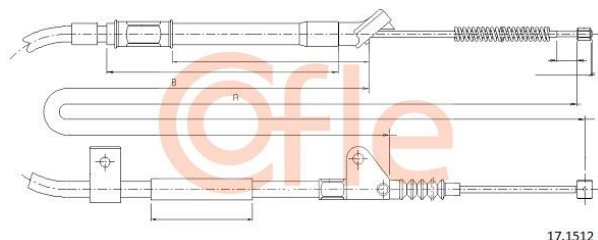

Трос стояночного тормоза TOYOTA Carina левый COFLE

Код для заказа: **782376**

Артикул: **92.17.1512**

O3 1150.02

O2 1230

O1 1323

P3 1470

Характеристики

Код для заказа 782376

Артикулы 46430-33100

Каталожная группа Механизмы управления, ..Тормоза

Параметры

Производитель COFLE

Территория отгрузки

Все склады **0 шт.** Склад

Другие склады и магазины партнера