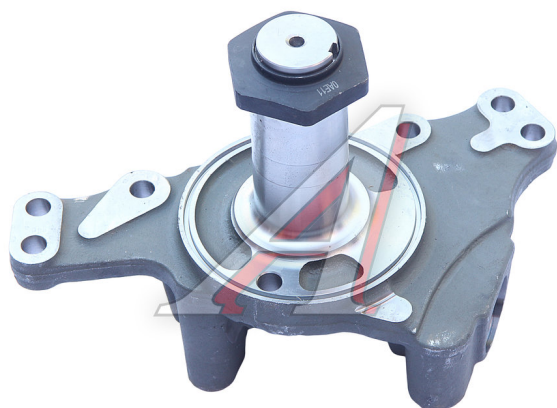

## Кулак поворотный SITRAK HOWO левый OE

Код для заказа: **781804**

Артикул: **AZ4071418015**

O3 15134.1  
O2 15134.1  
O1 15134.1  
P3 19700

### Характеристики

Код для заказа 781804

Артикулы

Ширина, м 0.46

Высота, м 0.3

Длина, м 0.18

Вес, кг 17.632

Код ТН ВЭД 8708809909