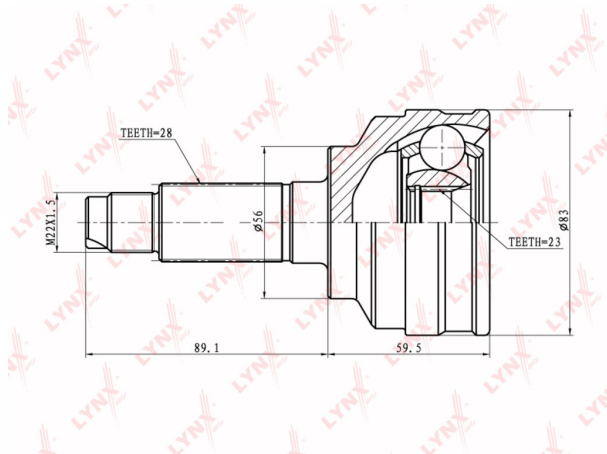

ШРУС наружный MAZDA 626 комплект LYNX

Код для заказа: **781249**Артикул: **CO5105**

O3 3112.02

O2 3174.26

O1 3237.75

P3 4100

Характеристики

Код для заказа	781249
Артикулы	MA-018
Каталожная группа	Трансмиссия, ..Передача карданная
Ширина, м	0.11
Высота, м	0.11
Длина, м	0.2
Вес, кг	2.18
Код ТН ВЭД	8708509909