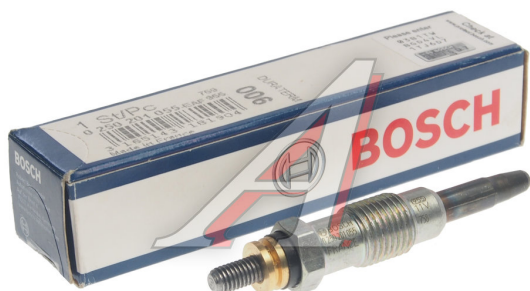

Свеча накаливания MERCEDES Vito (96-03) BOSCH

Код для заказа: **779554**

Артикул: **0250201055**

О3 872.3

О2 872.3

О1 872.3

Р3 1190

Характеристики

Код для заказа	779554
Артикулы	5906, A0011593601
Каталожная группа	Электрооборудование, ..Электрооборудование
Ширина, м	0.03
Высота, м	0.03
Длина, м	0.08
Вес, кг	0.027
Код ТН ВЭД	8511100009

Параметры

Производитель BOSCH