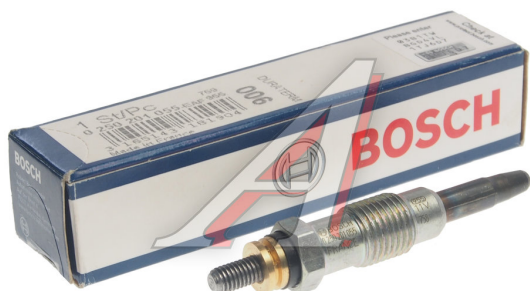

## Свеча накаливания MERCEDES Vito (96-03) BOSCH

Код для заказа: **779554**

Артикул: **0250201055**

О3 1058.52

О2 1079.1

О1 1099.62

Р3 1185

### Характеристики

Код для заказа	779554
Артикулы	5906, A0011593601
Каталожная группа	Электрооборудование, ..Электрооборудование
Ширина, м	0.03
Высота, м	0.03
Длина, м	0.08
Вес, кг	0.027