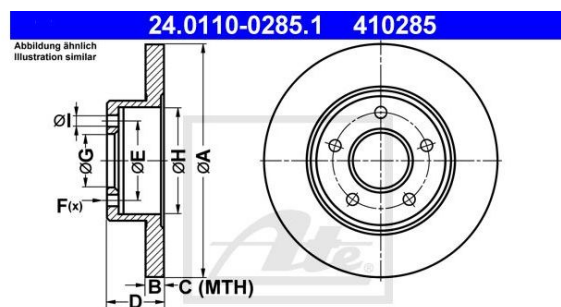

Диск тормозной NISSAN Primera (P12) задний (1шт.) ATE

Код для заказа: **778835**

Артикул: **24.0110-0285.1**

	A	B	C	D	E	F(x)	G	H	I
	278,0	10,0	9,0	45,0	114,3	5	68,0	154,0	12,5

проверочное значение	E1 90R-02C0165/0514
Высота [мм]	45
? отверстия [мм]	12,5
Тип тормозного диска	полный
Толщина тормозного диска (мм)	10
Минимальная толщина [мм]	9
Внутренний диаметр	154
Наружный диаметр [мм]	278
Количество отверстий	5
Диаметр центрирования [мм]	68
? фаски [мм]	114,3
Поверхность	с покрытием
Код MAPR в наличии	