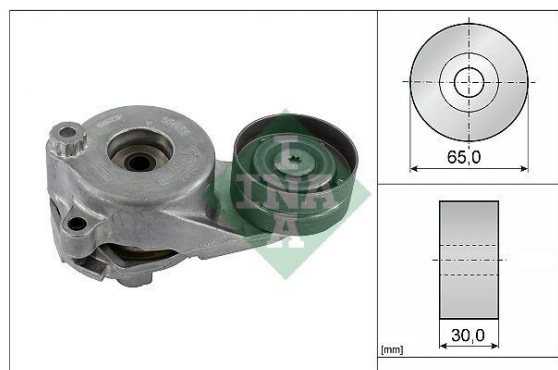

Ролик приводного ремня MERCEDES Sprinter натяжной INA

Код для заказа: **778682**

Артикул: **534018310**

Диаметр [мм]	65
Ширина [мм]	30
Наружный диаметр [мм]	65
SVHC	Не содержит веществ SVHC!

O3 8547.93

O2 8690.67

O1 8823.04

P3 8990

Характеристики

Код для заказа 778682

Артикулы

Каталожная группа Двигатель, ..Двигатель

Параметры

Производитель INA