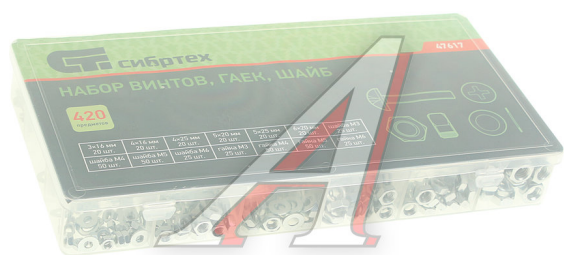

## Набор винтов, гаек, шайб 420шт. СИБРТЕХ

Код для заказа: **778527**

Артикул: **47617**

O3 463.6  
O2 469.09  
O1 476.41  
P3 560

### Характеристики

Код для заказа 778527

Артикулы

Ширина, м 0.11

Высота, м 0.03

Длина, м 0.21

Вес, кг 0.57

Код ТН ВЭД 7318158900