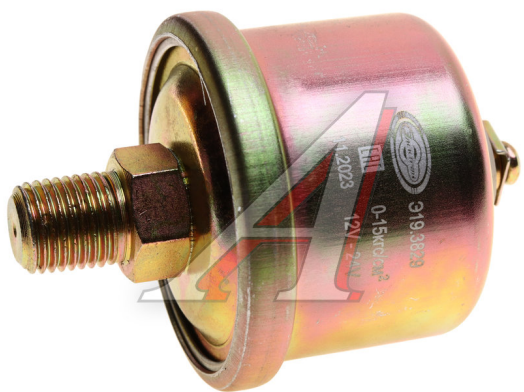

## Датчик давления масла К-700, с/х ЭЛЕКТРОМ

Код для заказа: **777216**

Артикул: **Э19.3829**

ОЗ 450.18

О2 457.5

О1 463.6

РЗ 475

### Характеристики

Код для заказа	777216
Артикулы	19.3829010
Каталожная группа	Электрооборудование, ..Приборы и датчики
Ширина, м	0.06
Высота, м	0.06
Длина, м	0.08
Вес, кг	0.2
Код ТН ВЭД	9026208000