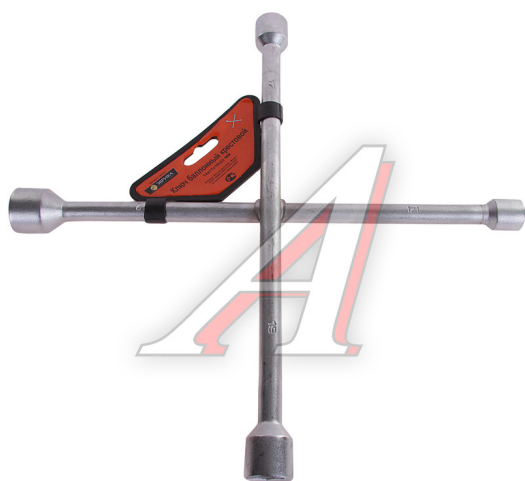

Ключ баллонный крестообразный 14x17x19x22мм L=350мм ЭВРИКА

Код для заказа: **777163**

Артикул: **ER-34414**

ОЗ 520.33

О2 575.23

О1 575.23

РЗ 635

Характеристики

Код для заказа 777163

Артикулы

Каталожная группа Принадлежности, ..Инструмент шоферский и принадлежности

Ширина, м 0.35

Высота, м 0.03

Длина, м 0.35

Вес, кг 1.08

Код ТН ВЭД 8204110000