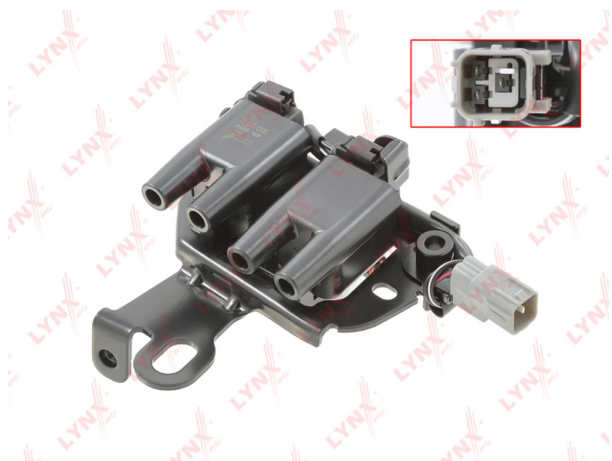

Катушка зажигания HYUNDAI Elantra (02-), Sonata 5 (2.0) LYNX

Код для заказа: **777041**

Артикул: **SPL1074**

ОЗ 3625.08

О2 3697.58

О1 3771.53

РЗ 4800

Характеристики

Код для заказа	777041
Артикулы	27301-23700
Каталожная группа	Электрооборудование, ..Электрооборудование
Ширина, м	0.121
Высота, м	0.161
Длина, м	0.2
Вес, кг	0.6
Код ТН ВЭД	8511300008

Параметры

Не обновлять цены на WB Да