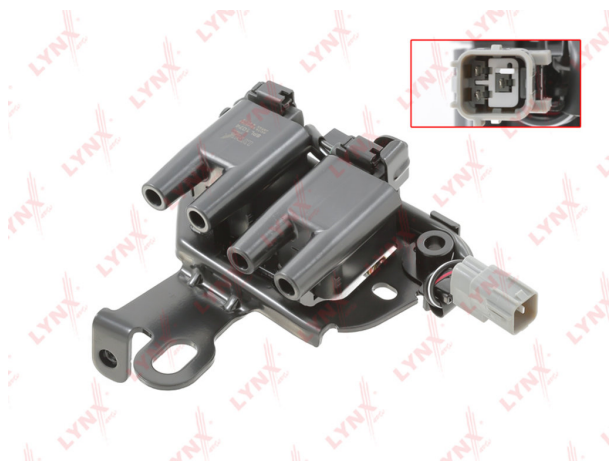

Катушка зажигания HYUNDAI Elantra (02-), Sonata 5 (2.0) LYNX

Код для заказа: **777041**

Артикул: **SPL1074**

ОЗ 3625.08

О2 3697.58

О1 3771.53

РЗ 4800

Характеристики

Код для заказа	777041
Артикулы	27301-23700
Каталожная группа	Электрооборудование, ..Электрооборудование
Ширина, м	0.121
Высота, м	0.161
Длина, м	0.2
Вес, кг	0.6

Параметры

Код ТН ВЭД 8511300008

Производитель LYNX