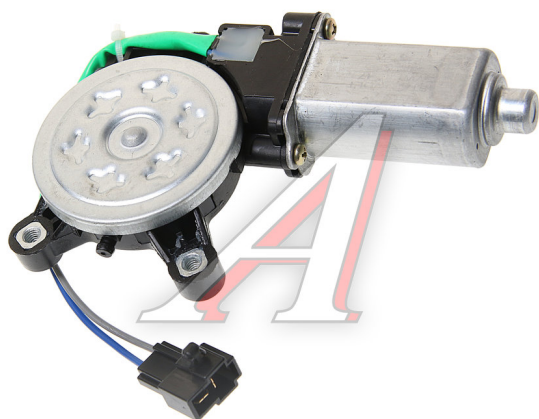

## Стеклоподъемник CHEVROLET Lanos двери передней левой STARTVOLT

Код для заказа: **776476**

Артикул: **VWR0547**

ОЗ 1151.07

О2 1151.07

О1 1151.07

РЗ 1550

### Характеристики

Код для заказа	776476
Артикулы	96430355
Каталожная группа	Кузов, ..Дверь кабины (передняя)
Ширина, м	0.04
Высота, м	0.12
Длина, м	0.16
Вес, кг	0.58
Код ТН ВЭД	8302300009