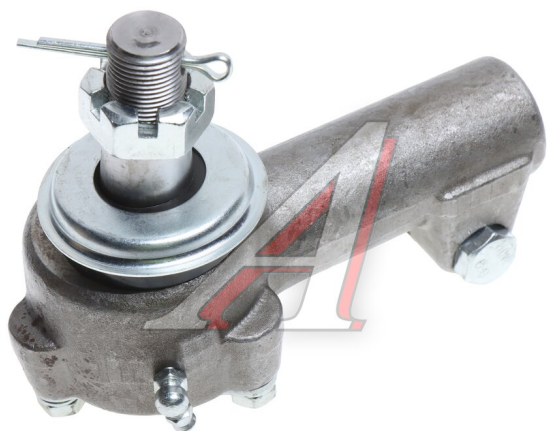

Наконечник рулевой тяги ГАЗ-66, ПАЗ левый (крупная резьба) РУБИН

Код для заказа: **775293**

Артикул: **66-01-3003057**

ОЗ 1790.35

О2 1817.19

О1 1856.84

РЗ 2155

Характеристики

Код для заказа	775293
Артикулы	66-3003057/ 66-01-3003057/ 0066-01-3003057-000
Каталожная группа	Ходовая часть, ..Ось передняя (задняя для переднеприводных)
Ширина, м	0.085
Высота, м	0.135
Длина, м	0.17
Вес, кг	2.189