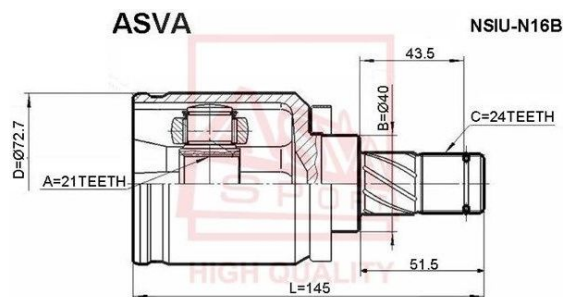

ШРУС внутренний NISSAN Almera (N16E) правый ASVA

Код для заказа: **774790**

Артикул: **NSIU-N16B**

Сторона установки	со стороны коробки передач
Внешнее зацепление со стороны дифференциала	24
Внутреннее зубчатое соединение со стороны дифференциала	21
Диаметр прокладки [мм]	40
Тип соединения / сочленения	Шарнир равных угловых скоростей