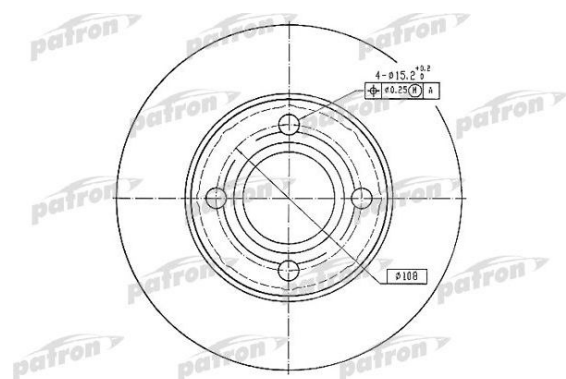

# Диск тормозной AUDI 80 (91-94) передний (1шт.) PATRON

Код для заказа: **773916**

Артикул: **PBD2599**

Сторона установки	передний мост
Высота [мм]	56,3
Тип тормозного диска	вентилируемый
Толщина тормозного диска (мм)	22
Размер резьбы	15,5
Минимальная толщина [мм]	20
Наружный диаметр [мм]	256
Количество отверстий	4
Диаметр центрирования [мм]	68
? фаски [мм]	108

## Характеристики

Код для заказа	773916
Артикулы	92054200, 895615301A
Каталожная группа	Механизмы управления, ..Тормоза
Ширина, м	0.272
Высота, м	0.068
Длина, м	0.272
Вес, кг	5.65