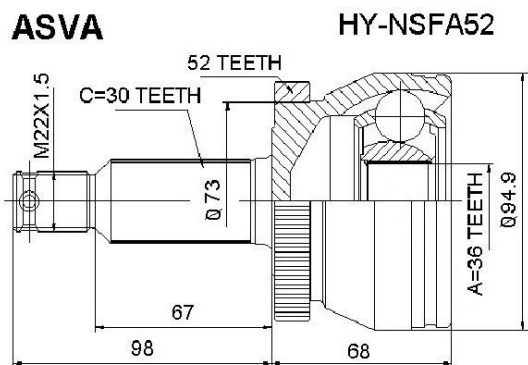

## ШРУС наружный HYUNDAI Santa Fe ASVA

Код для заказа: **773051**

Артикул: **HY-NSFA52**

Сторона установки	со стороны колеса
Внешнее зацепление со стороны колеса	30
Внутренне зубчатое соединение со стороны колеса	36
Число зубцов кольца ABS	52
Тип соединения / сочленения	Шарнир равных угловых скоростей