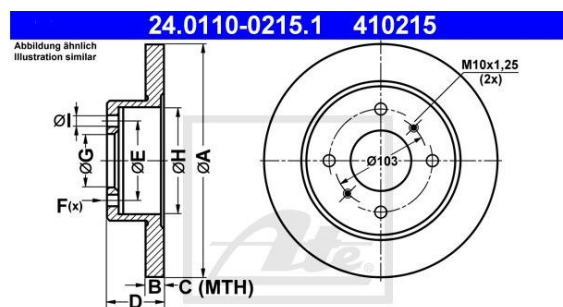

Диск тормозной NISSAN Almera (N16) задний (1шт.) АТЕ

Код для заказа: **771804**

Артикул: **24011002151**

	A	B	C	D	E	F(x)	G	H	I
	258,0	10,0	9,0	45,0	114,3	4	68,0	154,0	12,6

проверочное значение	E1 90R-02C0165/0831								
Высота [мм]	45								
? отверстия [мм]	12,6								
Тип тормозного диска	полный								
Толщина тормозного диска (мм)	10								
Минимальная толщина [мм]	9								
Внутренний диаметр	154								
Наружный диаметр [мм]	258								
Количество отверстий	4								
Диаметр центрирования [мм]	68								
? фаски [мм]	114,3								
Поверхность	с покрытием								
Код MAPR в наличии									