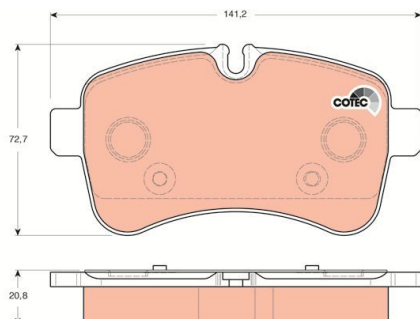

Колодки тормозные IVECO Daily задние (4шт.) TRW

Код для заказа: **771102**

Артикул: **GDB1748**

ограничение производителя	BREMBO
Толщина [мм]	20,8
проверочное значение	E9 90R - 01107/2138
Длина [мм]	141,2
Высота [мм]	72,7
Датчик износа	подготовлено для датчика износа колодок
Дополнительный артикул / Дополнительная информация	с аксессуарами
Дополнительный артикул / дополнительная информация 2	с винтами тормозных сателлитов
SVHC	Нет информации, обратитесь, пожалуйста, к производителю!

Ширина, м 0.12

Высота, м 0.08

Длина, м 0.16

Вес, кг 2.5

Параметры

Производитель TRW

Территория отгрузки

Все склады **2 шт.** Склад