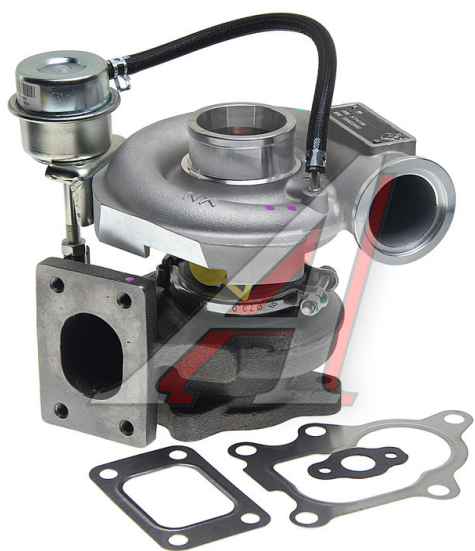

Турбокомпрессор CUMMINS ISF 3.8 модель HE211W MEGAPOWER

Код для заказа: **771089**

Артикул: **110-14-008**

O3 17636.32

O2 18342.09

O1 19259.53

P3 23450

Характеристики

Код для заказа	771089
Артикулы	3774196
Каталожная группа	Двигатель, ..Система питания двигателя
Ширина, м	0.16
Высота, м	0.2
Длина, м	0.25
Вес, кг	6.07
Код ТН ВЭД	8414801100

Параметры

Не обновлять цены на WB Да