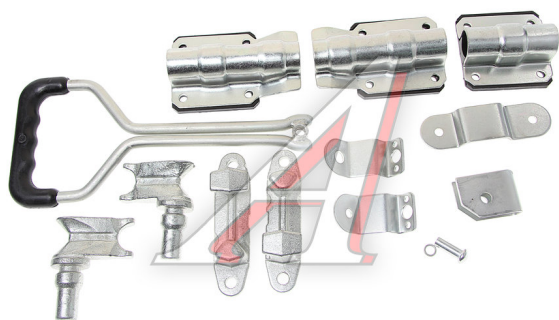

## Запор штанговый 27мм оцинкованный прутковая рукоятка (комплект) ПТ

Код для заказа: **770475**

Артикул: **9013**

ОЗ 4085.17

О2 4152.88

О1 4221.2

РЗ 4440

### Характеристики

Код для заказа 770475

Артикулы

Каталожная группа Кузов, ..Платформа

Ширина, м 0.03

Высота, м 0.13

Длина, м 0.18

Вес, кг 5