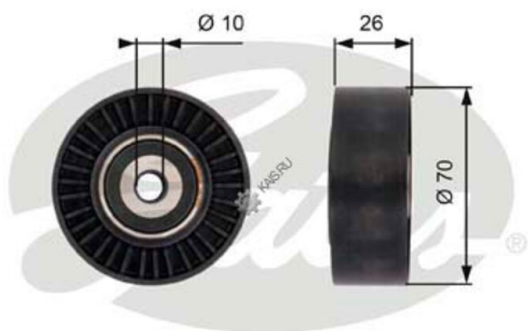

Ролик приводного ремня LAND ROVER Freelander 2 (06-) натяжителя GATES

Код для заказа: **770208**

Артикул: **T36393**

O3 2720.6
O2 2890.18
O1 3060.37
P3 3400

Характеристики

Код для заказа	770208
Артикулы	VKM34120, LR004877
Каталожная группа	Двигатель, ..Двигатель
Ширина, м	0.09
Высота, м	0.07
Длина, м	0.1
Вес, кг	0.216