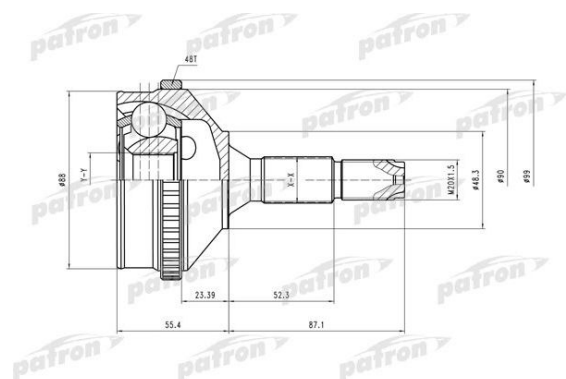

ШРУС наружный PEUGEOT 206 (98-) комплект PATRON

Код для заказа: **769118**Артикул: **PCV2056**

Сторона установки	со стороны колеса
Длина [мм]	141,5
Внешнее зацепление со стороны колеса	21
Внутренне зубчатое соединение со стороны колеса	34
Диаметр прокладки [мм]	48,5
Число зубцов кольца ABS	48
Спецификация	Groove Type : Inner

O3 2842.74

O2 2842.74

O1 2842.74

P3 3090

Характеристики

Код для заказа	769118
Артикулы	3272.5F/ 3273.4F
Каталожная группа	Трансмиссия, ..Передача карданная
Ширина, м	0.115
Высота, м	0.115
Длина, м	0.2
Вес, кг	2.35