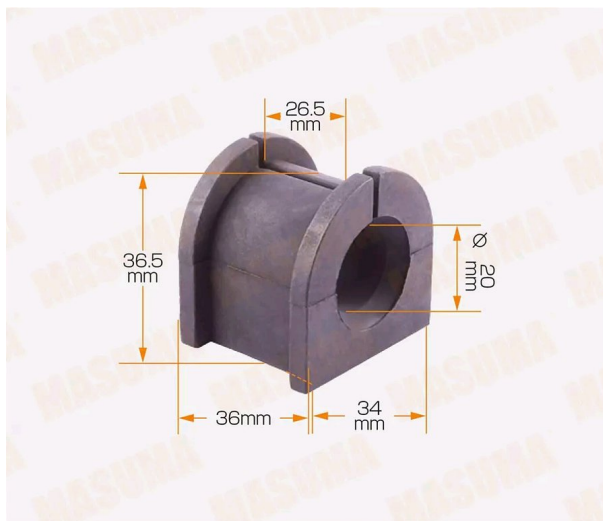

Втулка стабилизатора MITSUBISHI Lancer (07-) заднего MASUMA

Код для заказа: **768794**Артикул: **MP-1031**

O3 193.98

O2 211.67

O1 238.51

P3 265

Характеристики

Код для заказа	768794
Артикулы	4156A004
Каталожная группа	Ходовая часть, ..Подвеска автомобиля
Ширина, м	0.12
Высота, м	0.105
Длина, м	0.155
Вес, кг	0.1