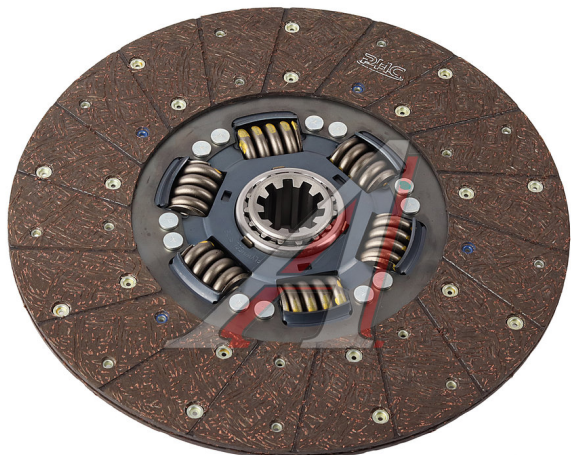

## Диск сцепления JAC N350 OE

Код для заказа: **767710**

Артикул: **41100-Y44Q0**

O3 44008.33

O2 44008.33

O1 44008.33

P3 44010

### Характеристики

Код для заказа 767710

Артикулы

Каталожная группа Трансмиссия, ..Сцепление

Ширина, м 0.5

Высота, м 0.1

Длина, м 0.5

Вес, кг 10.035