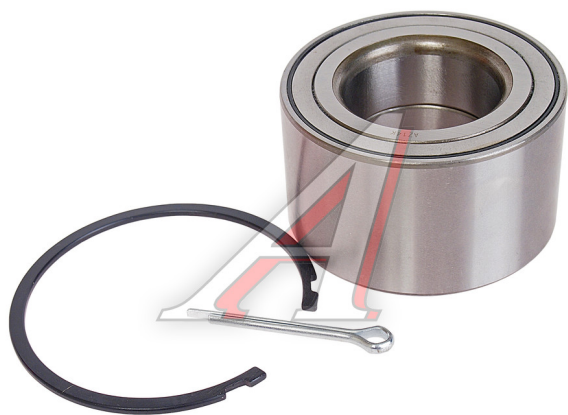

# Подшипник ступицы NISSAN X-Trail (Т30) задней PATRON

Код для заказа: **766597**

Артикул: **РВК3997**

ОЗ 1690.14

О2 1690.14

О1 1690.14

РЗ 2150

## Характеристики

Код для заказа	766597
Артикулы	VКВА3997, 43210-AG000
Каталожная группа	Ходовая часть, ..Колеса и ступицы
Ширина, м	0.102
Высота, м	0.068
Длина, м	0.111
Вес, кг	0.929
Код ТН ВЭД	8482200009