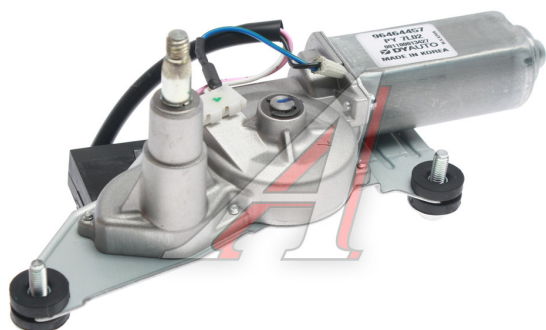

Мотор-редуктор стеклоочистителя CHEVROLET Lacetti (08-) заднего ОЕ

Код для заказа: **761279**

Артикул: **96464457**

ОЗ 12949.08

О2 12949.08

О1 12949.08

РЗ 15400

Характеристики

Код для заказа 761279

Артикулы

Каталожная группа Кузов, ..Дверь задка кузова

Ширина, м 0.13

Высота, м 0.13

Длина, м 0.31

Вес, кг 1.073

Код ТН ВЭД 8501109900