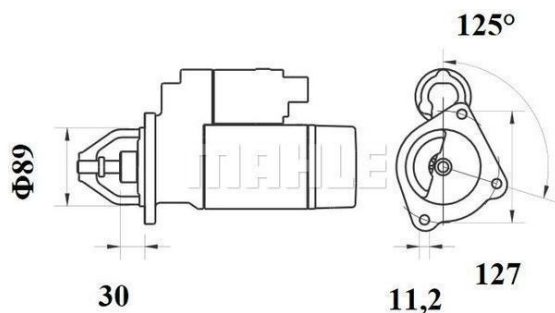

Стартер DAF 45 (24V, 4кВт) MAHLE

Код для заказа: **760466**

Артикул: **MS766**

Напряжение [В]	24
Вид коробки передач	с промежуточной понижающей передачей
Число зубцов	10
Мощность стартера [кВт]	4
Направление вращения	по часовой стрелке
? фланца [мм]	89
? отверстия 1 [мм]	11,2
Количество крепежных отверстий	3
Межзубчатое расстояние [мм]	15,6
для маховика глубиной [мм]	30
Крепежный угол [град.]	125
Диаметр точек крепления [мм]	127