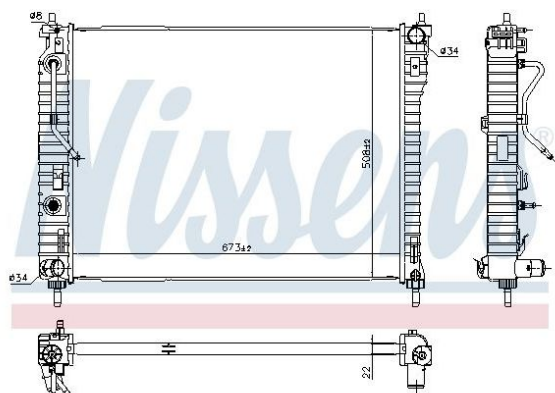

# Радиатор OPEL Antara (07-) охлаждения двигателя NISSENS

Код для заказа: **758004**Артикул: **61688**

|  |                             |
|--|-----------------------------|
| Дополнительный артикул / дополнительная информация 2 | без рамы                    |
| Материал ребра охлаждения                            | алюминий                    |
| Конструкция радиатора                                | Ребра охлаждения припаянные |
| Материал бачка (радиатор)                            | полимерный материал         |
| Длина сети [мм]                                      | 673                         |
| Ширина сети [мм]                                     | 508                         |
| Глубина сети [мм]                                    | 22                          |