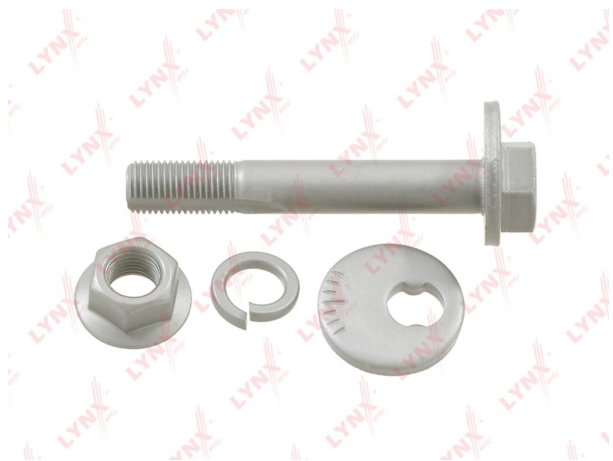

Болт HYUNDAI KIA эксцентриковый LYNX

Код для заказа: **757657**

Артикул: **FS1187**

O3 1137.3

O2 1160.05

O1 1183.25

P3 1750

Характеристики

Код для заказа	757657
Артикулы	54502-3E500
Каталожная группа	Ходовая часть, ..Подвеска автомобиля
Ширина, м	0.04
Высота, м	0.04
Длина, м	0.105
Вес, кг	0.24
Код ТН ВЭД	7318159008

Параметры

Не обновлять цены на WB	Да
Производитель	LYNX